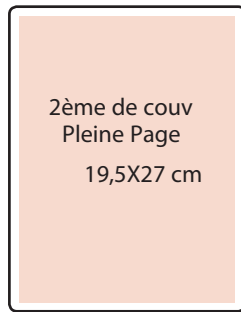

## OFFICIAL CATALOG RATES TARIFS CATALOGUE OFFICIEL

Pleine Page  
19,5X27 cm

4500 euros

2ème de couv  
Pleine Page  
19,5X27 cm

5000 euros

3ème de couv  
Pleine Page  
19,5X27 cm

5000 euros

4ème de couv  
Pleine Page  
19,5X27 cm

5500 euros

1/4  
Page hauteur  
9,75X13,5 cm

2000 euros

1/2 largeur  
19,5X13,5 cm

2800 euros

1/4 page  
bandeau  
19,5X6,75 cm

2000 euros

1/2 page  
longueur  
13,5X28 cm

2800 euros

Double page centrale  
39X27 cm

7000 euros

Publireportage  
Pleine Page  
19,5X27 cm

4500 euros

Double page publireportage  
39X27 cm

8000 euro

| SPÉCIFICATIONS  | TECHNIQUES                                                                            |
|-----------------|---------------------------------------------------------------------------------------|
| Format/Taille   | A4 H 27 cm L 19,5 cm                                                                  |
| Résolution      | 300 dpi                                                                               |
| Nombre de pages | 58 pages                                                                              |
| Prix de vente   | *Distribution Gratuite,<br>*Diffusion pendant le salon,<br>*Edition: 5000 exemplaires |