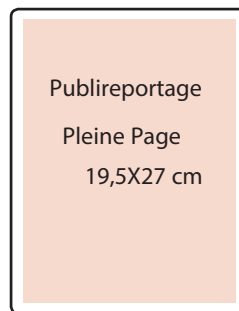

## OFFICIAL CATALOG RATES TARIFS CATALOGUE OFFICIEL

Pleine Page  
19,5X27 cm

4500 euros

2ème de couv  
Pleine Page  
19,5X27 cm

5000 euros

3ème de couv  
Pleine Page  
19,5X27 cm

5000 euros

4ème de couv  
Pleine Page  
19,5X27 cm

5500 euros

1/4  
Page hauteur  
9,75X13,5 cm

2000 euros

1/2 largeur  
19,5X13,5 cm

2800 euros

1/4 page  
bandeau  
19,5X6,75 cm

2000 euros

1/2 page  
longueur  
13,5X28 cm

2800 euros

Double page centrale  
39X27 cm

7000 euros

Publireportage  
Pleine Page  
19,5X27 cm

4500 euros

Double page publireportage  
39X27 cm

8000 euro

| SPÉCIFICATIONS  | TECHNIQUES                                                                            |
|-----------------|---------------------------------------------------------------------------------------|
| Format/Taille   | A4 H 27 cm L 19,5 cm                                                                  |
| Résolution      | 300 dpi                                                                               |
| Nombre de pages | 58 pages                                                                              |
| Prix de vente   | *Distribution Gratuite,<br>*Diffusion pendant le salon,<br>*Edition: 5000 exemplaires |