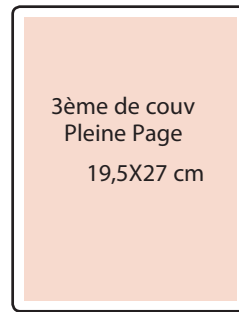

## OFFICIAL CATALOG RATES TARIFS CATALOGUE OFFICIEL

Pleine Page  
19,5X27 cm

4500 euros

2ème de couv  
Pleine Page  
19,5X27 cm

5000 euros

3ème de couv  
Pleine Page  
19,5X27 cm

5000 euros

4ème de couv  
Pleine Page  
19,5X27 cm

5500 euros

1/4  
Page hauteur  
9,75X13,5 cm

2000 euros

1/2 largeur  
19,5X13,5 cm

2800 euros

1/4 page  
bandeau  
19,5X6,75 cm

2000 euros

1/2 page  
longueur  
13,5X28 cm

2800 euros

Double page centrale  
39X27 cm

7000 euros

Publireportage  
Pleine Page  
19,5X27 cm

4500 euros

Double page publireportage  
39X27 cm

8000 euro

| SPÉCIFICATIONS  | TECHNIQUES                                                                            |
|-----------------|---------------------------------------------------------------------------------------|
| Format/Taille   | A4 H 27 cm L 19,5 cm                                                                  |
| Résolution      | 300 dpi                                                                               |
| Nombre de pages | 58 pages                                                                              |
| Prix de vente   | *Distribution Gratuite,<br>*Diffusion pendant le salon,<br>*Edition: 5000 exemplaires |