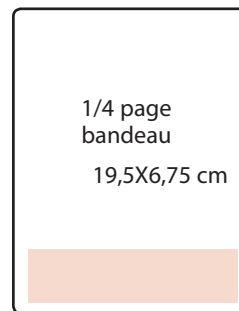

## OFFICIAL CATALOG RATES TARIFS CATALOGUE OFFICIEL

Pleine Page  
19,5X27 cm

4500 euros

2ème de couv  
Pleine Page  
19,5X27 cm

5000 euros

3ème de couv  
Pleine Page  
19,5X27 cm

5000 euros

4ème de couv  
Pleine Page  
19,5X27 cm

5500 euros

1/4  
Page hauteur  
9,75X13,5 cm

2000 euros

1/2 largeur  
19,5X13,5 cm

2800 euros

1/4 page  
bandeau  
19,5X6,75 cm

2000 euros

1/2 page  
longueur  
13,5X28 cm

2800 euros

Double page centrale  
39X27 cm

7000 euros

Publireportage  
Pleine Page  
19,5X27 cm

4500 euros

Double page publireportage  
39X27 cm

8000 euro

| SPÉCIFICATIONS  | TECHNIQUES                                                                            |
|-----------------|---------------------------------------------------------------------------------------|
| Format/Taille   | A4 H 27 cm L 19,5 cm                                                                  |
| Résolution      | 300 dpi                                                                               |
| Nombre de pages | 58 pages                                                                              |
| Prix de vente   | *Distribution Gratuite,<br>*Diffusion pendant le salon,<br>*Edition: 5000 exemplaires |