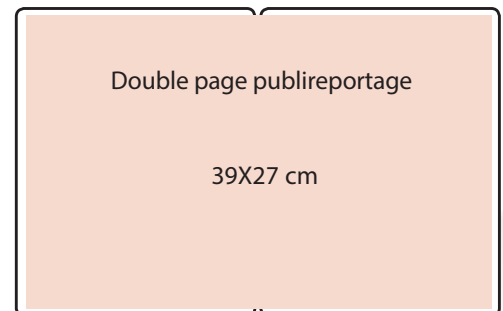

## OFFICIAL CATALOG RATES TARIFS CATALOGUE OFFICIEL

Pleine Page  
19,5X27 cm

4500 euros

2ème de couv  
Pleine Page  
19,5X27 cm

5000 euros

3ème de couv  
Pleine Page  
19,5X27 cm

5000 euros

4ème de couv  
Pleine Page  
19,5X27 cm

5500 euros

1/4  
Page hauteur  
9,75X13,5 cm

2000 euros

1/2 largeur  
19,5X13,5 cm

2800 euros

1/4 page  
bandeau  
19,5X6,75 cm

2000 euros

1/2 page  
longueur  
13,5X28 cm

2800 euros

Double page centrale  
39X27 cm

7000 euros

Publireportage  
Pleine Page  
19,5X27 cm

4500 euros

Double page publireportage  
39X27 cm

8000 euro

| SPÉCIFICATIONS  | TECHNIQUES                                                                            |
|-----------------|---------------------------------------------------------------------------------------|
| Format/Taille   | A4 H 27 cm L 19,5 cm                                                                  |
| Résolution      | 300 dpi                                                                               |
| Nombre de pages | 58 pages                                                                              |
| Prix de vente   | *Distribution Gratuite,<br>*Diffusion pendant le salon,<br>*Edition: 5000 exemplaires |