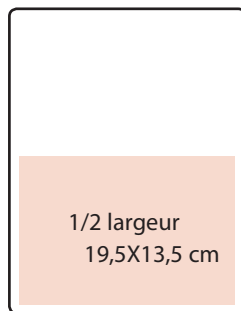

## OFFICIAL CATALOG RATES TARIFS CATALOGUE OFFICIEL

Pleine Page  
19,5X27 cm

4500 euros

2ème de couv  
Pleine Page  
19,5X27 cm

5000 euros

3ème de couv  
Pleine Page  
19,5X27 cm

5000 euros

4ème de couv  
Pleine Page  
19,5X27 cm

5500 euros

1/4  
Page hauteur  
9,75X13,5 cm

2000 euros

1/2 largeur  
19,5X13,5 cm

2800 euros

1/4 page  
bandeau  
19,5X6,75 cm

2000 euros

1/2 page  
longueur  
13,5X28 cm

2800 euros

Double page centrale  
39X27 cm

7000 euros

Publireportage  
Pleine Page  
19,5X27 cm

4500 euros

Double page publireportage  
39X27 cm

8000 euro

| SPÉCIFICATIONS  | TECHNIQUES                                                                            |
|-----------------|---------------------------------------------------------------------------------------|
| Format/Taille   | A4 H 27 cm L 19,5 cm                                                                  |
| Résolution      | 300 dpi                                                                               |
| Nombre de pages | 58 pages                                                                              |
| Prix de vente   | *Distribution Gratuite,<br>*Diffusion pendant le salon,<br>*Edition: 5000 exemplaires |