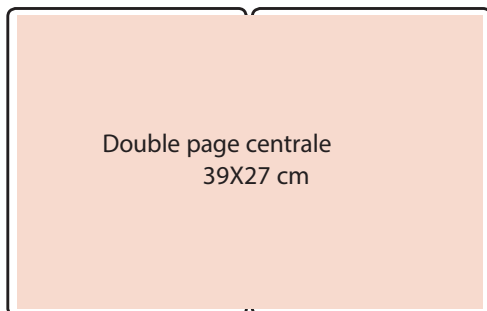

## OFFICIAL CATALOG RATES TARIFS CATALOGUE OFFICIEL

Pleine Page  
19,5X27 cm

4500 euros

2ème de couv  
Pleine Page  
19,5X27 cm

5000 euros

3ème de couv  
Pleine Page  
19,5X27 cm

5000 euros

4ème de couv  
Pleine Page  
19,5X27 cm

5500 euros

1/4  
Page hauteur  
9,75X13,5 cm

2000 euros

1/2 largeur  
19,5X13,5 cm

2800 euros

1/4 page  
bandeau  
19,5X6,75 cm

2000 euros

1/2 page  
longueur  
13,5X28 cm

2800 euros

Double page centrale  
39X27 cm

7000 euros

Publireportage  
Pleine Page  
19,5X27 cm

4500 euros

Double page publireportage  
39X27 cm

8000 euro

| SPÉCIFICATIONS  | TECHNIQUES                                                                            |
|-----------------|---------------------------------------------------------------------------------------|
| Format/Taille   | A4 H 27 cm L 19,5 cm                                                                  |
| Résolution      | 300 dpi                                                                               |
| Nombre de pages | 58 pages                                                                              |
| Prix de vente   | *Distribution Gratuite,<br>*Diffusion pendant le salon,<br>*Edition: 5000 exemplaires |