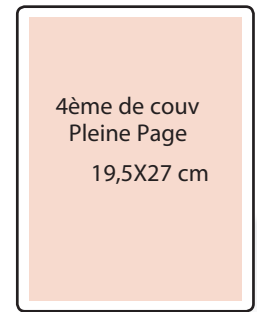

## OFFICIAL CATALOG RATES TARIFS CATALOGUE OFFICIEL

Pleine Page  
19,5X27 cm

4500 euros

2ème de couv  
Pleine Page  
19,5X27 cm

5000 euros

3ème de couv  
Pleine Page  
19,5X27 cm

5000 euros

4ème de couv  
Pleine Page  
19,5X27 cm

5500 euros

1/4  
Page hauteur  
9,75X13,5 cm

2000 euros

1/2 largeur  
19,5X13,5 cm

2800 euros

1/4 page  
bandeau  
19,5X6,75 cm

2000 euros

1/2 page  
longueur  
13,5X28 cm

2800 euros

Double page centrale  
39X27 cm

7000 euros

Publireportage  
Pleine Page  
19,5X27 cm

4500 euros

Double page publireportage  
39X27 cm

8000 euro

| SPÉCIFICATIONS  | TECHNIQUES                                                                            |
|-----------------|---------------------------------------------------------------------------------------|
| Format/Taille   | A4 H 27 cm L 19,5 cm                                                                  |
| Résolution      | 300 dpi                                                                               |
| Nombre de pages | 58 pages                                                                              |
| Prix de vente   | *Distribution Gratuite,<br>*Diffusion pendant le salon,<br>*Edition: 5000 exemplaires |