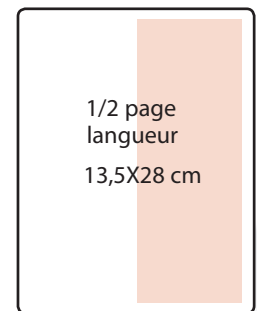

## OFFICIAL CATALOG RATES TARIFS CATALOGUE OFFICIEL

Pleine Page  
19,5X27 cm

4500 euros

2ème de couv  
Pleine Page  
19,5X27 cm

5000 euros

3ème de couv  
Pleine Page  
19,5X27 cm

5000 euros

4ème de couv  
Pleine Page  
19,5X27 cm

5500 euros

1/4  
Page hauteur  
9,75X13,5 cm

2000 euros

1/2 largeur  
19,5X13,5 cm

2800 euros

1/4 page  
bandeau  
19,5X6,75 cm

2000 euros

1/2 page  
longueur  
13,5X28 cm

2800 euros

Double page centrale  
39X27 cm

7000 euros

Publireportage  
Pleine Page  
19,5X27 cm

4500 euros

Double page publireportage  
39X27 cm

8000 euro

| SPÉCIFICATIONS  | TECHNIQUES                                                                            |
|-----------------|---------------------------------------------------------------------------------------|
| Format/Taille   | A4 H 27 cm L 19,5 cm                                                                  |
| Résolution      | 300 dpi                                                                               |
| Nombre de pages | 58 pages                                                                              |
| Prix de vente   | *Distribution Gratuite,<br>*Diffusion pendant le salon,<br>*Edition: 5000 exemplaires |