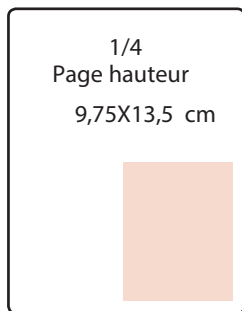

## OFFICIAL CATALOG RATES TARIFS CATALOGUE OFFICIEL

Pleine Page  
19,5X27 cm

4500 euros

2ème de couv  
Pleine Page  
19,5X27 cm

5000 euros

3ème de couv  
Pleine Page  
19,5X27 cm

5000 euros

4ème de couv  
Pleine Page  
19,5X27 cm

5500 euros

1/4  
Page hauteur  
9,75X13,5 cm

2000 euros

1/2 largeur  
19,5X13,5 cm

2800 euros

1/4 page  
bandeau  
19,5X6,75 cm

2000 euros

1/2 page  
longueur  
13,5X28 cm

2800 euros

Double page centrale  
39X27 cm

7000 euros

Publireportage  
Pleine Page  
19,5X27 cm

4500 euros

Double page publireportage  
39X27 cm

8000 euro

| SPÉCIFICATIONS  | TECHNIQUES                                                                            |
|-----------------|---------------------------------------------------------------------------------------|
| Format/Taille   | A4 H 27 cm L 19,5 cm                                                                  |
| Résolution      | 300 dpi                                                                               |
| Nombre de pages | 58 pages                                                                              |
| Prix de vente   | *Distribution Gratuite,<br>*Diffusion pendant le salon,<br>*Edition: 5000 exemplaires |