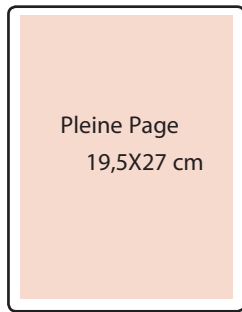

## OFFICIAL CATALOG RATES TARIFS CATALOGUE OFFICIEL

Pleine Page  
19,5X27 cm

4500 euros

2ème de couv  
Pleine Page  
19,5X27 cm

5000 euros

3ème de couv  
Pleine Page  
19,5X27 cm

5000 euros

4ème de couv  
Pleine Page  
19,5X27 cm

5500 euros

1/4  
Page hauteur  
9,75X13,5 cm

2000 euros

1/2 largeur  
19,5X13,5 cm

2800 euros

1/4 page  
bandeau  
19,5X6,75 cm

2000 euros

1/2 page  
longueur  
13,5X28 cm

2800 euros

Double page centrale  
39X27 cm

7000 euros

Publireportage  
Pleine Page  
19,5X27 cm

4500 euros

Double page publireportage  
39X27 cm

8000 euro

| SPÉCIFICATIONS  | TECHNIQUES                                                                            |
|-----------------|---------------------------------------------------------------------------------------|
| Format/Taille   | A4 H 27 cm L 19,5 cm                                                                  |
| Résolution      | 300 dpi                                                                               |
| Nombre de pages | 58 pages                                                                              |
| Prix de vente   | *Distribution Gratuite,<br>*Diffusion pendant le salon,<br>*Edition: 5000 exemplaires |